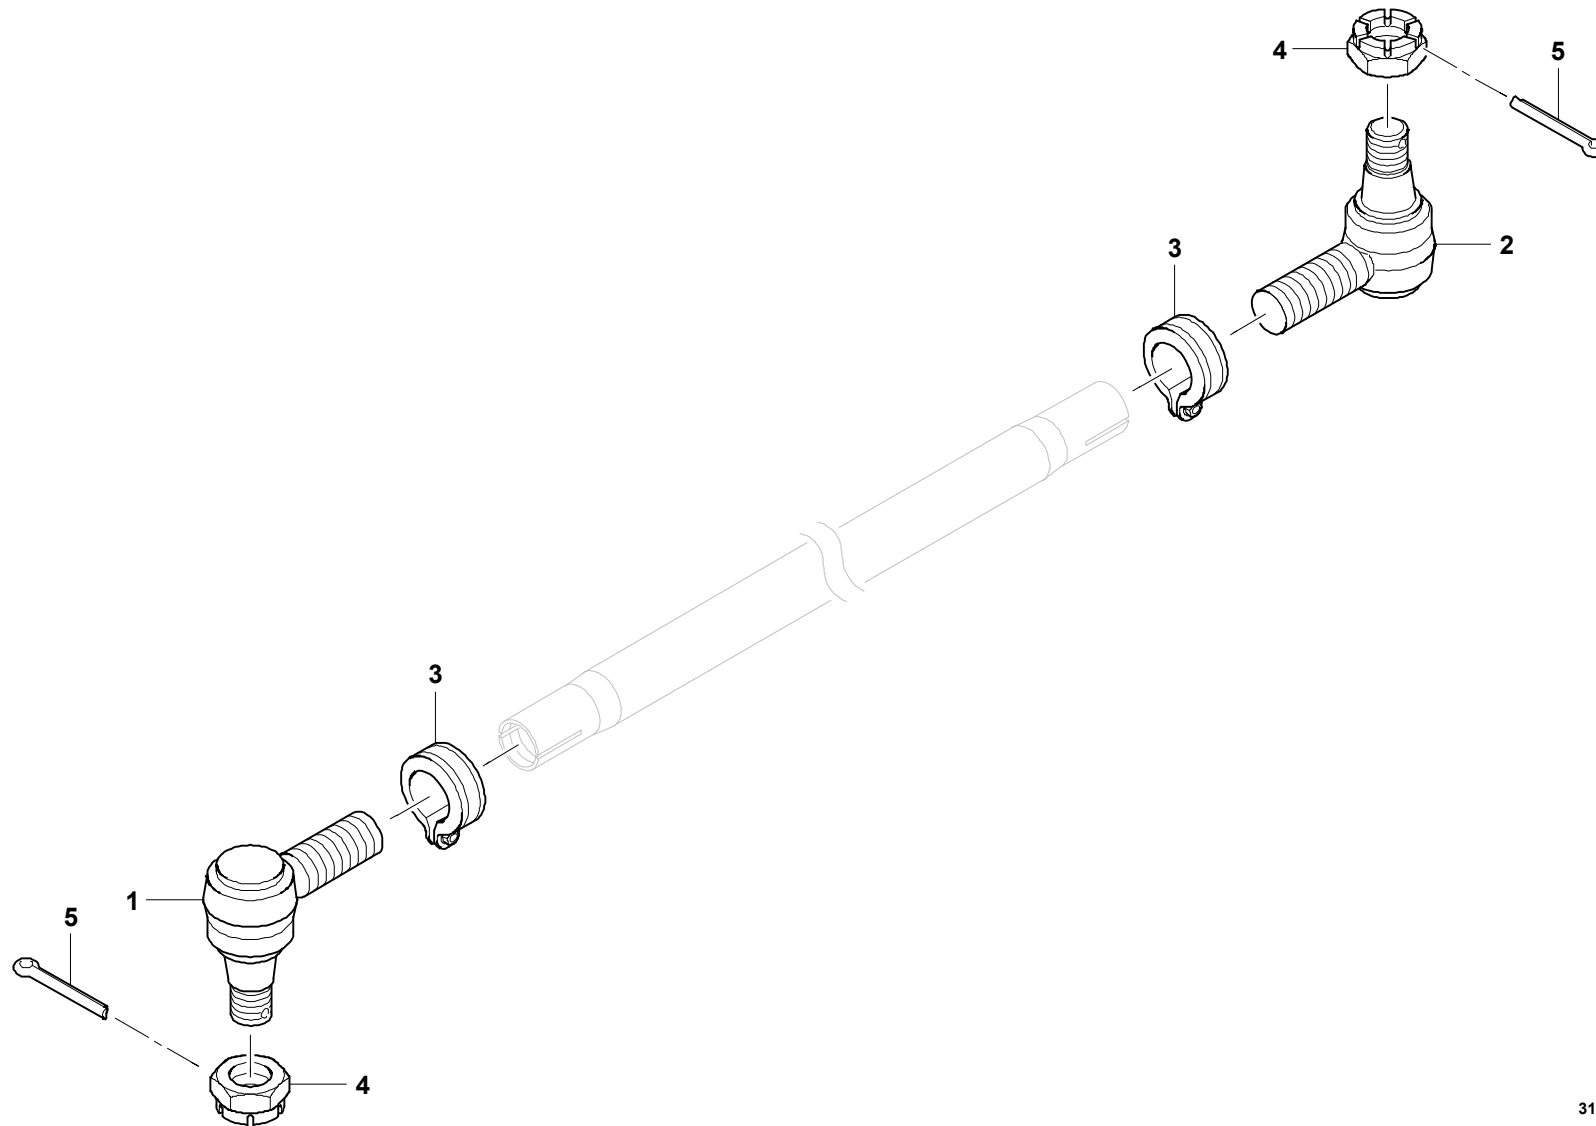

**GROVE**LENKSTANGE  
STEERING RODBILDТАFEL  
PICTORIAL DISPLAYGMK 5130  
BE 505  
G 072

205.09

3125882-ETL B

1/1

3125882-B-BL01-20509-0000